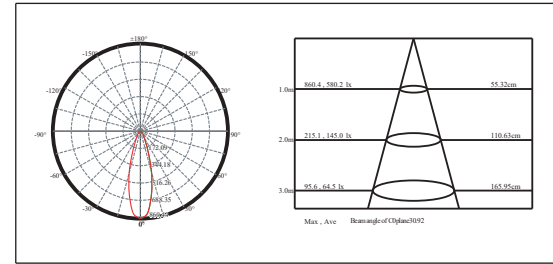

Optical Specification 配光曲线

Optical Accessories 可选配件

Spike 地插

Unit: mm

Anti-glare glass lens 光学配件

Unit: mm

IP68 junction box 防水接线盒