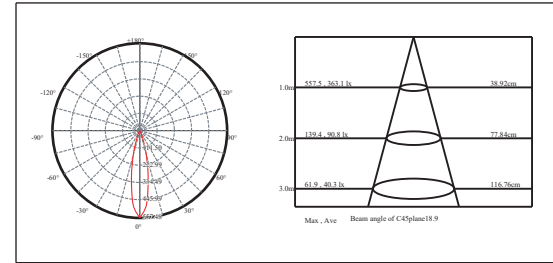

Optical Specification 配光曲线

Optical Accessories 可选配件

Spike 地插

Unit: mm

Anti-glare glass lens 光学配件

Unit: mm

IP68 junction box 防水接线盒