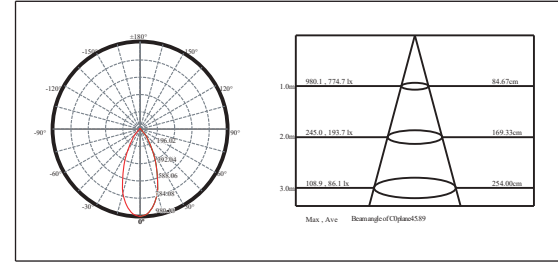

Optical Specification 配光曲线

Optical Accessories 可选配件

Spike 地插

Unit: mm

Anti-glare glass lens 光学配件

Unit: mm

IP68 junction box 防水接线盒