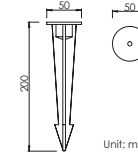

### Spike 地插

SPAS01

Unit: mm