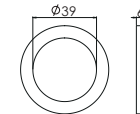

PATH LIGHT 庭院灯

Item number 产品型号	Watts 功率	Input Volt 输入电压	CCT 色温	LED Lumens 光通量	Beam Angle 光束角	Diameter 直径	Stem Length 灯杆长度
BE-PAL0902/25	9W	12/24V	3000K	1050lm	20°	D60	250
BE-PAL0902/50	9W	12/24V	3000K	1050lm	20°	D60	500
BE-PAL0902/75	9W	12/24V	3000K	1050lm	20°	D60	750

Features 产品特点

Aluminium Path Light

For outdoor / path / access / spot / landscape

LED: 9W
Beam Angle: 20° / 30° / 38°
Color Temperature: 2700K / 3000K / 4000K
Finish: Matt Silver Anodized
IP rated: IP65

12/24VDC input, built-in IP68 junction box for wire connecting (Input wattage must be 2 times higher than the rated LED wattage to insure LED start-up)

3 year limited guarantee

铝制庭院灯

适用于户外：广场、走道、庭院、花园区域

LED: 9W
光束角：20° / 30° / 38°
色温：2700K / 3000K / 4000K
颜色：氧化雾银
防护等级：IP65

输入电压：12 / 24VDC；内置IP68防水接线盒
(注：因内置驱动启动电流要求较高，请保证电源功率高于灯具功率3倍)

3年有限整灯品质保证

Patent 专利 #: ZL 2015 2 0280930.7 / ZL 2015 3 0124478.0

Optical Specification 配光曲线

Optical Accessories 可选配件

Spike 地插

Anti-glare glass lens 光学配件

Unit: mm

Optional finish 可选颜色