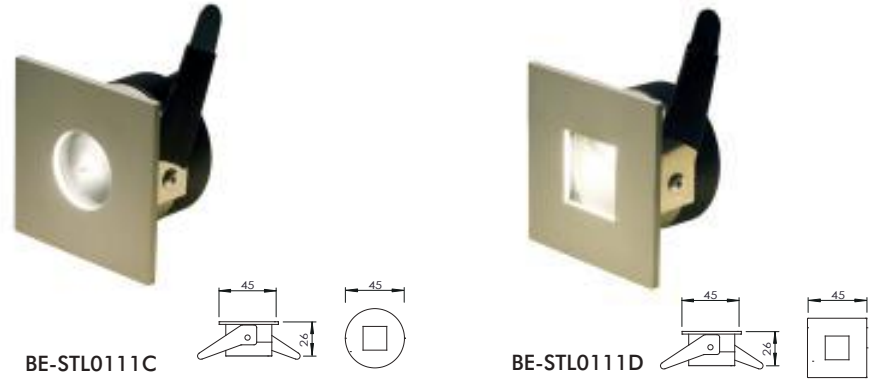

Item number 产品型号	Watts 功率	Input Current 输入电流	CCT 色温	LED Lumens 光通量	Cable Length 电线长度	Cut out 开孔尺寸	Recess 安装深度
BE-STL0111C	1W	350mA	3000K	120lm	1m	D40	40
BE-STL0111D	1W	350mA	3000K	120lm	1m	D40	40

Unit: mm

Features 产品特点

Aluminium Step Light

For outdoor step / decking / marker

LED: 1W
Beam Angle: Asymmetric
Color Temperature: 2700K / 3000K / 4000K
Finish: Matt Silver Anodized
IP rated: IP67
Cut out: D40

Input current: 350mA, 3-4V DC with 1M of power cable
(The waterproof cable connector - WCC001 - is recommended for making connections)

3 year limited guarantee

Patent 专利 #: ZL 2015 2 0276208.6

铝制阶梯灯

适用于户外：楼梯、走道、台阶等区域

LED: 1W
光束角：偏光
色温：2700K / 3000K / 4000K
颜色：氧化雾银
防护等级：IP67
开孔尺寸：D40

输入电流：350mA, 3-4V DC; 自带配线长度1米
(注：灯具安装时，推荐使用防水接线器WCC001)

3年有限整灯品质保证

Features 产品特点

Aluminium Step Light

For outdoor step / decking / marker

LED: 1W
Beam Angle: Asymmetric
Color Temperature: 2700K / 3000K / 4000K
Finish: Matt Silver Anodized
IP rated: IP67
Cut out: D40

Input current: 350mA, 3-4V DC with 1M of power cable
(The waterproof cable connector - WCC001 - is recommended for making connections)

3 year limited guarantee

Patent 专利 #: ZL 2015 2 0276208.6

铝制阶梯灯

适用于户外：楼梯、走道、台阶等区域

LED: 1W
光束角：偏光
色温：2700K / 3000K / 4000K
颜色：氧化雾银
防护等级：IP67
开孔尺寸：D40

输入电流：350mA, 3-4V DC; 自带配线长度1米
(注：灯具安装时，推荐使用防水接线器WCC001)

3年有限整灯品质保证