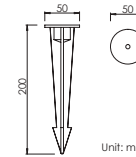

### Spike 地插

SPAS01

Unit: mm