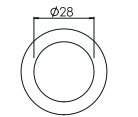

PATH LIGHT 庭院灯

Item number 产品型号	Watts 功率	Input Volt 输入电压	CCT 色温	LED Lumens 光通量	Beam Angle 光束角	Diameter 直径	Stem Length 灯杆长度
BE-PAL0502/25	5W	12/24V	3000K	550lm	24°	D50	250
BE-PAL0502/50	5W	12/24V	3000K	550lm	24°	D50	500
BE-PAL0502/75	5W	12/24V	3000K	550lm	24°	D50	750

Features 产品特点

Aluminium Path Light

For outdoor / path / access / spot / landscape

LED: 5W
Beam Angle: 24° / 40° / 60°
Color Temperature: 2700K / 3000K / 4000K
Finish: Matt Silver Anodized
IP rated: IP65

12/24VDC input, built-in IP68 junction box for wire connecting (Input wattage must be 3 times higher than the rated LED wattage to insure LED start-up)

3 year limited guarantee

铝制庭院灯

适用于户外：庭院、花园等区域

LED: 5W
光束角：24° / 40° / 60°
色温：2700K / 3000K / 4000K
颜色：氧化雾银
防护等级：IP65

输入电压：12 / 24VDC；内置IP68防水接线盒
(注：因内置驱动启动电流要求较高，请保证电源功率高于灯具功率4倍)

3年有限整灯品质保证

Patent 专利 #: ZL 2015 2 0280930.7 / ZL 2015 3 0124478.0

Optical Specification 配光曲线

Optical Accessories 可选配件

Spike 地插

Anti-glare glass lens 光学配件

Unit: mm

Optional finish 可选颜色