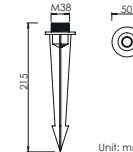

### Spike 地插

PAAS02

Unit: mm