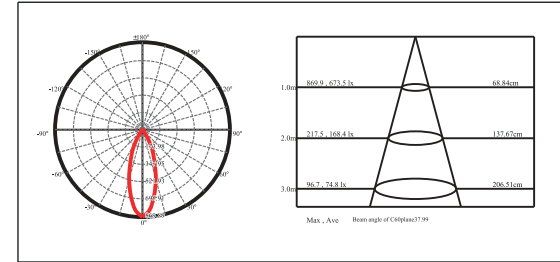

Optical Specification 配光曲线

Optical Accessories 可选配件

Mounting sleeve 预埋件

Unit: mm

Anti-glare glass lens 光学配件

Unit: mm

IP68 junction box 防水接线盒

Optional finish 可选颜色