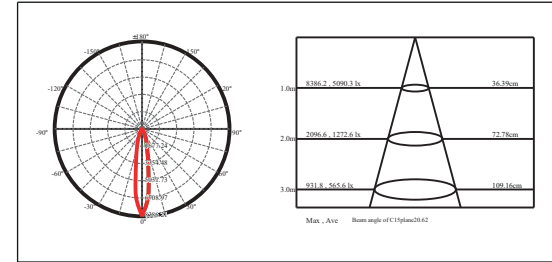

Optical Specification 配光曲线

Optical Accessories 可选配件

Spike 地插

Anti-glare glass lens 光学配件

Optional finish 可选颜色