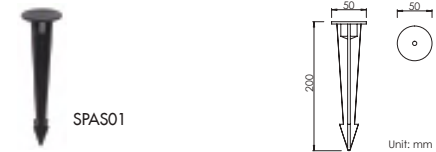

Optical Accessories 可选配件

Spike 地插