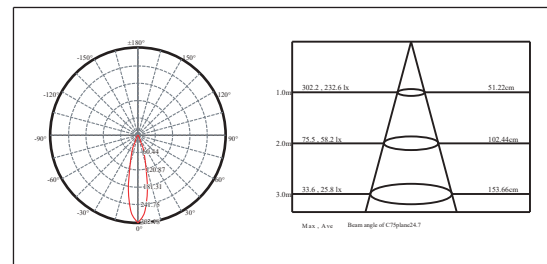

RECESSED LIGHT 埋地灯

Unit: mm

Item number 产品型号	Watts 功率	Input Current 输入电流	CCT 色温	LED Lumens 光通量	Beam Angle 光束角	Cut out 开孔尺寸	Recess 安装深度
DEXWUL0111A	1W	350mA	3000K	120lm	25°	D30	35
DEXWUL0111B	1W	350mA	3000K	120lm	25°	D30	35
DEXWUL0111C	1W	350mA	3000K	120lm	25°	D30	35

Features 产品特点

Stainless Steel Walkover Up Light

For outdoor inground/recessed/path/decking/bathtub

LED: 1W

Reduced Glare: Sunken light source

Beam Angle: 25° / 40° / 60°

Color Temperature: 2700K / 3000K / 4000K

Finish: Satin 316 Stainless Steel

IP rated: IP67

Cut out: D30 (for deck mounting)

Input Current: 350mA, 3-4V DC with 2M of power cable

Dimmable support: DALI / DMX / 1-10V / Triac / PWM

3 year limited guarantee

不锈钢埋地灯

适用于户外：走道、庭院、花园区域

LED: 1W

光束角：25° / 40° / 60°

色温：2700K / 3000K / 4000K

颜色：不锈钢316

防护等级：IP67

开孔尺寸：D30 (嵌入安装)

输入电流：350mA, 3-4V DC; 自带配线长度2米

调光方式：DALI / DMX / 1-10V / 可控硅 / PWM

3年有限整灯品质保证

Optical Specification 配光曲线

Optical Accessories 可选配件

Mounting sleeve 预埋件

IP68 cable connector 防水接线器

Optional finish 可选颜色