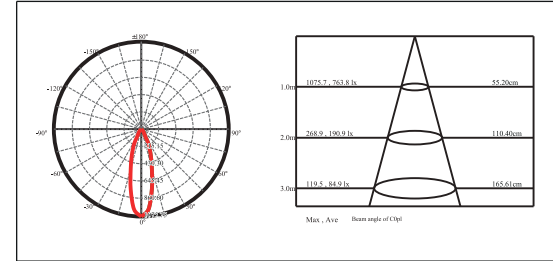

Optical Specification 配光曲线