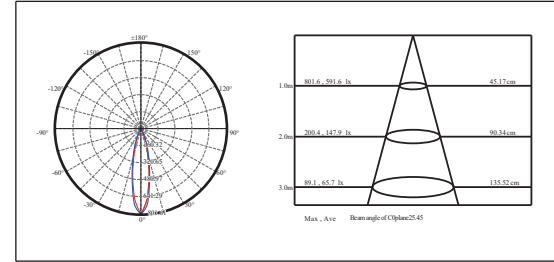

Optical Specification 配光曲线

Optical Accessories 可选配件

Spike 地插

Unit: mm

IP68 junction box 防水接线盒

For single fixture installation
单灯安装

For continuous fixtures installation
连续安装