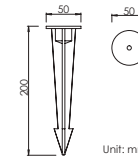

Unit: mm

Anti-glare glass lens 光学配件