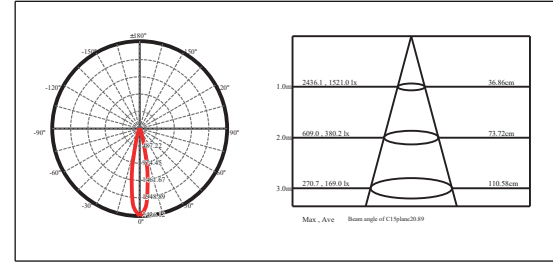

Optical Specification 配光曲线