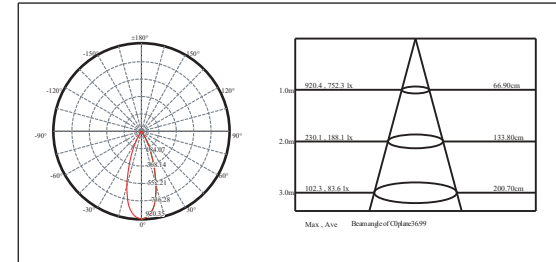

Optical Specification 配光曲线

Optical Accessories 可选配件

Mounting sleeve 预埋件

Unit: mm

IP68 junction box 防水接线盒

Optional finish 可选颜色