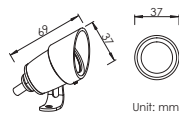

DEXSPL0111B

Item number 产品型号	Watts 功率	Input Current 输入电流	CCT 色温	LED Lumens 光通量	Beam Angle 光束角	Cable length 电线长度
DEXSPL0111A	1W	350mA	3000K	120lm	21°	2M
DEXSPL0111B	1W	350mA	3000K	120lm	21°	2M

Features 产品特点

Aluminium Spot Light

For outdoor access/spot/wall wash/landscape

LED: 1W

Reduced Glare: Sunken light source

Beam Angle: 10° / 15° / 21° / 36° / 60°

Color Temperature: 2700K / 3000K / 4000K

Finish: Matt Black Anodized

IP rated: IP67

Mounting Type: U bracket for solid ground; spike for soft ground

Input Current: 350mA, 3-4V DC with 2M of power cable

Dimmable support: DALI / DMX / 1-10V / Triac / PWM

3 year limited guarantee

铝制投射灯

适用于户外：走道、庭院、花园区域

LED: 1W

光束角：10° / 15° / 21° / 36° / 60°

色温：2700K / 3000K / 4000K

颜色：氧化雾黑

防护等级：IP67

安装方式：U形支架 / 地插

输入电流：350mA, 3-4V DC; 自带配线长度2米

调光方式：DALI / DMX / 1-10V / 可控硅 / PWM

3年有限整灯品质保证