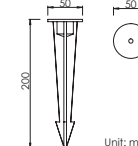

SPOT LIGHT 投射灯

Item number 产品型号	Watts 功率	Input Volt 输入电压	CCT 色温	LED Lumens 光通量	Beam Angle 光束角	Cable length 电线长度
BE-SPL0103	1W	12/24V	3000K	120lm	21°	2M
BE-SPL0303	3W	12/24V	3000K	250lm	20°	2M
BE-SPL0503	5W	12/24V	3000K	550lm	24°	2M
BE-SPL0903	9W	12/24V	3000K	1050lm	20°	2M

Unit: mm

Features 产品特点

Brass Spot Light

For outdoor access/spot/wall wash/landscape

LED: 1W / 3W / 5W / 9W

Reduced Glare: Sunken light source

Beam Angle: 1W (21° / 36°); 3W (20° / 40° / 60°);

5W (24° / 40° / 60°); 9W (20° / 30° / 38°)

Color Temperature: 2700K / 3000K / 4000K

Finish: Antique Brass

IP rated: IP67

Mounting Type: U bracket for solid ground; spike for soft ground

12/24VDC input, built-in DC driver with 2M of power cable

(5W: Input wattage must be 3 times higher than the rated LED wattage to insure LED start-up; 9W: Input wattage must be 2 times higher than the rated LED wattage to insure LED start-up)

3 year limited guarantee

铜制投射灯

适用于户外：走道、庭院、花园区域

LED: 1W / 3W / 5W / 9W

光束角：1W (21° / 36°); 3W (20° / 40° / 60°);

5W (24° / 40° / 60°); 9W (20° / 30° / 38°)

色温：2700K / 3000K / 4000K

颜色：青古铜色

防护等级：IP67

安装方式：U形支架 / 地插

输入电压：12 / 24VDC; 内置DC-DC驱动·自带配线长度2米

(注：因5W内置驱动启动电流要求较高·请保证电源功率高于灯具功率4倍；因9W内置驱动启动电流要求较高·请保证电源功率高于灯具功率3倍)

3年有限整灯品质保证

Optical Specification 配光曲线

Optical Accessories 可选配件

Spike 地插

Unit: mm

IP68 junction box 防水接线盒

Optional finish 可选颜色