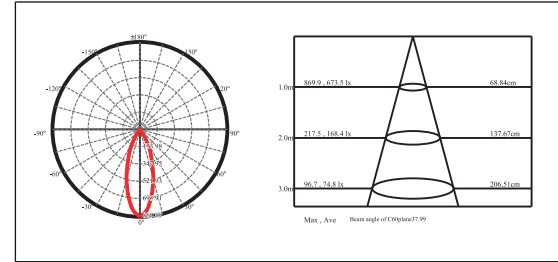

Optical Specification 配光曲线

Optical Accessories 可选配件

Mounting sleeve 预埋件

Unit: mm

Anti-glare glass lens 光学配件

Unit: mm

IP68 junction box 防水接线盒

Optional finish 可选颜色