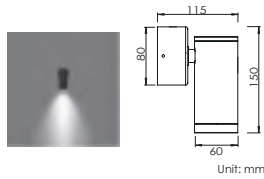

WLM0501A

Unit: mm