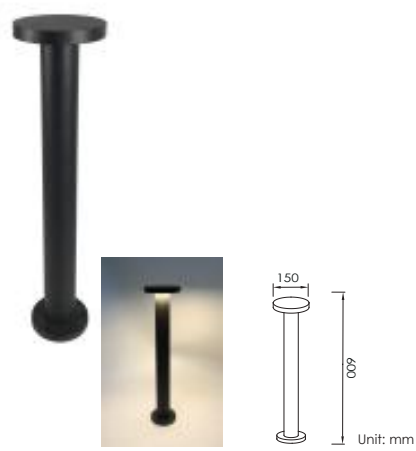

### Optional finish 可选颜色

MS  
Matt Silver  
氧化雾银

POST LIGHT 庭院灯

BE-POM0501

BE-POM1201

BE-POM0502

BE-POM0502D

Item number 产品型号	Watts 功率	Input Volt 输入电压	CCT 色温	LED Lumens 光通量	Diameter 直径	Height 高度
BE-POM0501	5W	220-240VAC	3000K	500lm	108	600
BE-POM1201	12W	220-240VAC	3000K	1200lm	150	600