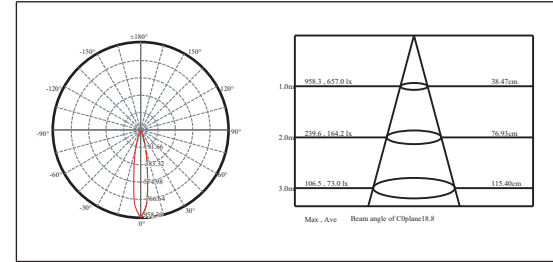

RECESSED LIGHT 埋地灯

Unit: mm

Item number 产品型号	Watts 功率	Input Current 输入电流	CCT 色温	LED Lumens 光通量	Beam Angle 光束角	Cut out 开孔尺寸	Recess 安装深度
DEXWUL0311A	3W	700mA	3000K	250lm	21°	D40	55
DEXWUL0311B	3W	700mA	3000K	250lm	21°	D40	55
DEXWUL0311C	3W	700mA	3000K	250lm	21°	D40	55

Features 产品特点

Stainless Steel Walkover Up Light

For outdoor inground/recessed/path/decking/bathtub

LED: 3W

Reduced Glare: Sunken light source

Beam Angle: 10° / 15° / 21° / 36° / 60°

Color Temperature: 2700K / 3000K / 4000K

Finish: Satin 316 Stainless Steel

IP rated: IP67

Cut out: D40 (for deck mounting)

Input Current: 350mA/500mA/700mA, 3-4V DC with 2M of power cable

Dimmable support: DALI / DMX / 1-10V / Triac / PWM

3 year limited guarantee

不锈钢埋地灯

适用于户外：走道、庭院、花园区域

LED: 3W

光束角：10° / 15° / 21° / 36° / 60°

色温：2700K / 3000K / 4000K

颜色：不锈钢316

防护等级：IP67

开孔尺寸：D40 (嵌入安装)

输入电流：350mA/500mA/700mA, 3-4V DC; 自带配线长度2米

调光方式：DALI / DMX / 1-10V / 可控硅 / PWM

3年有限整灯品质保证

Optical Specification 配光曲线

Optical Accessories 可选配件

Mounting sleeve 预埋件

Unit: mm

IP68 junction box 防水接线盒

Optional finish 可选颜色