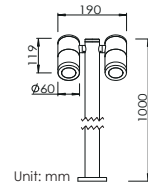

Unit: mm
BE-PAL0902D/100