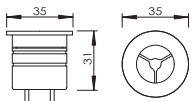

## RECESSED LIGHT 埋地灯

DEXWUL0111A

DEXWUL0111B

DEXWUL0111C

Unit: mm

Item number 产品型号	Watts 功率	Input Current 输入电流	CCT 色温	LED Lumens 光通量	Beam Angle 光束角	Cut out 开孔尺寸	Recess 安装深度
DEXWUL0111A	1W	350mA	3000K	120lm	25°	D30	35
DEXWUL0111B	1W	350mA	3000K	120lm	25°	D30	35
DEXWUL0111C	1W	350mA	3000K	120lm	25°	D30	35