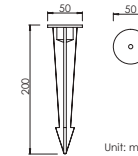

Optical Accessories 可选配件

Spike 地插