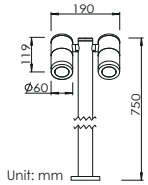

PATH LIGHT 庭院灯

Unit: mm
BE-PAL0902D/75