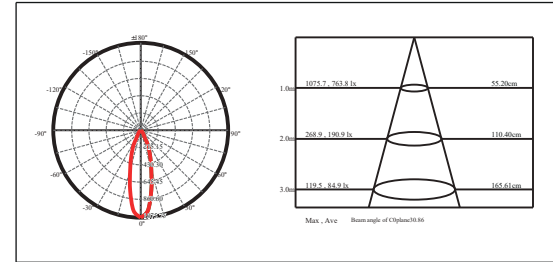

Optical Specification 配光曲线

Optical Accessories 可选配件

Spike 地插