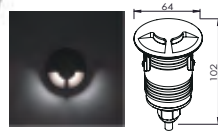

Unit: mm

Item number 产品型号	Watts 功率	Input Volt 输入电压	CCT 色温	LED Lumens 光通量	Cable Length 电线长度	Cut out 开孔尺寸	Recess 安装深度
BE-PAL0301A	3W	12/24V	3000K	250lm	2m	D51	100
BE-PAL0301B	3W	12/24V	3000K	250lm	2m	D51	100
BE-PAL0501A	5W	12/24V	3000K	550lm	2m	D51	100
BE-PAL0501B	5W	12/24V	3000K	550lm	2m	D51	100

Features 产品特点

Aluminium Path Light

For outdoor path / decking / marker

LED: 5W / 3W
Color Temperature: 2700K / 3000K / 4000K
Finish: Matt Silver Anodized
IP rated: IP67
Cut out: D51 (for deck mounting)

12/24VDC input, built-in DC driver with 2M of power cable
(5W: Input wattage must be 3 times higher than the rated LED wattage to insure LED start-up)

3 year limited guarantee

铝制庭院灯

适用于户外：庭院、花园等区域

LED: 5W / 3W
色温：2700K / 3000K / 4000K
颜色：氧化雾银
防护等级：IP67
开孔尺寸：D51 (嵌入安装)

输入电压：12 / 24VDC；内置DC-DC驱动，自带配线长度2米
(注：因5W内置驱动启动电流要求较高，请保证电源功率高于灯具功率4倍)

3年有限整灯品质保证

Patent 专利 #: ZL 2015 2 0276208.6 / ZL 2015 3 0124808.6