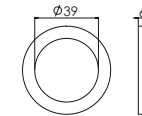

PATH LIGHT 庭院灯

Item number 产品型号	Watts 功率	Input Volt 输入电压	CCT 色温	LED Lumens 光通量	Beam Angle 光束角	Diameter 直径	Stem Length 灯杆长度
BE-PAL0902D/75	2x9W	12/24V	3000K	2x1050lm	20°	D60	750
BE-PAL0902D/100	2x9W	12/24V	3000K	2x1050lm	20°	D60	1000
BE-PAL0902D/150	2x9W	12/24V	3000K	2x1050lm	20°	D60	1500

Features 产品特点

Aluminium Path Light

For outdoor / path / access / spot / landscape

LED: 2x9W

Beam Angle: 20° / 30° / 38°

Color Temperature: 2700K / 3000K / 4000K

Finish: Matt Silver Anodized

IP rated: IP65

12/24VDC input, built-in IP68 junction box for wire connecting (Input wattage must be 2 times higher than the rated LED wattage to insure LED start-up)

3 year limited guarantee

铝制庭院灯

适用于户外：庭院、花园等区域

LED: 2x9W

光束角：20° / 30° / 60°

色温：2700K / 3000K / 4000K

颜色：氧化雾银

防护等级：IP65

输入电压：12 / 24VDC；内置IP68防水接线盒
(注：因内置驱动启动电流要求较高，请保证电源功率高于灯具功率3倍)

3年有限整灯品质保证

Patent 专利 #: ZL 2015 2 0280930.7 / ZL 2015 3 0124478.0

Optical Specification 配光曲线

Optical Accessories 可选配件

Spike 地插

Anti-glare glass lens 光学配件

Unit: mm

Optional finish 可选颜色