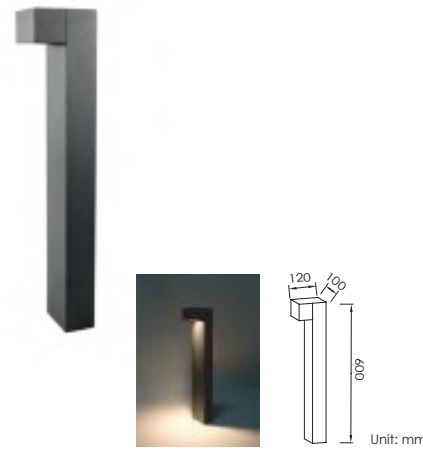

### Optional finish 可选颜色

MS  
Matt Silver  
氧化雾银

POST LIGHT 庭院灯

BE-POM0501

BE-POM1201

BE-POM0502

BE-POM0502D

Item number 产品型号	Watts 功率	Input Volt 输入电压	CCT 色温	LED Lumens 光通量	Diameter 直径	Height 高度
BE-POM0501	5W	220-240VAC	3000K	500lm	108	600
BE-POM1201	12W	220-240VAC	3000K	1200lm	150	600