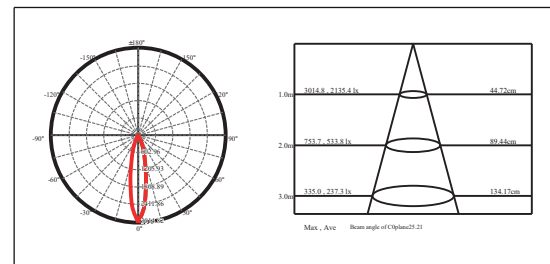

Optical Specification 配光曲线