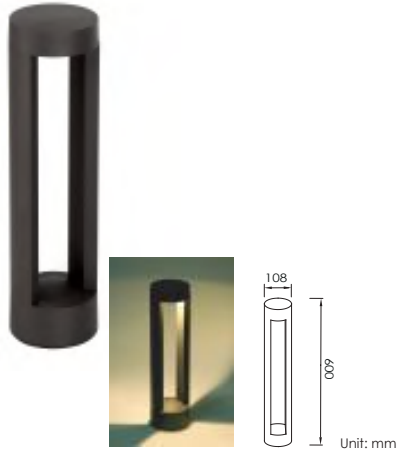

### Optional finish 可选颜色

MS  
Matt Silver  
氧化雾银

POST LIGHT 庭院灯

BE-POM0501

BE-POM1201

BE-POM0502

BE-POM0502D

Item number 产品型号	Watts 功率	Input Volt 输入电压	CCT 色温	LED Lumens 光通量	Diameter 直径	Height 高度
BE-POM0501	5W	220-240VAC	3000K	500lm	108	600
BE-POM1201	12W	220-240VAC	3000K	1200lm	150	600