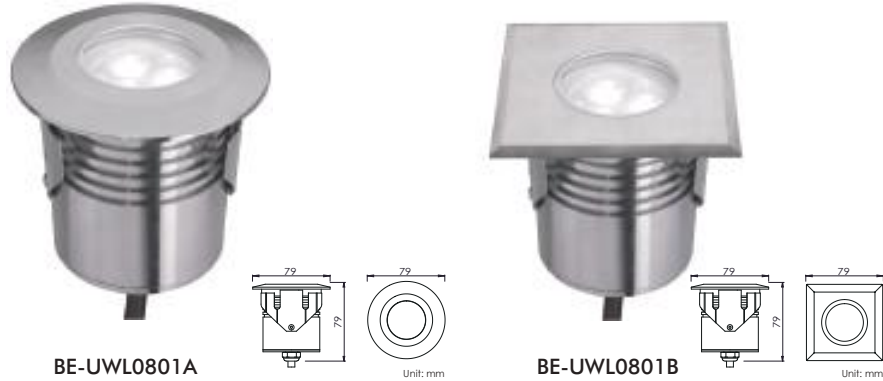

UNDERWATER LIGHT 水下灯