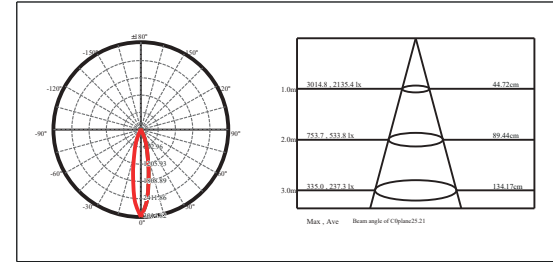

Optical Specification 配光曲线

Optical Accessories 可选配件

Spike 地插

Anti-glare glass lens 光学配件

Optional finish 可选颜色