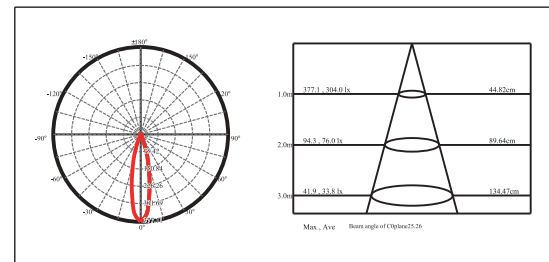

Optical Specification 配光曲线