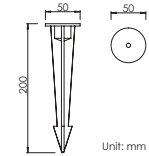

### Spike 地插

SPAS01

Unit: mm