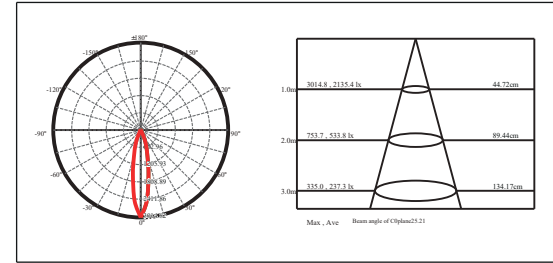

Optical Specification 配光曲线

Optical Accessories 可选配件

Spike 地插

Anti-glare glass lens 光学配件

Optional finish 可选颜色