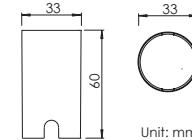

输入电压：12 / 24VDC；内置DC-DC驱动，自带配线长度2米

3年有限整灯品质保证

Optical Specification 配光曲线

Optical Accessories 可选配件

Mounting sleeve 预埋件

WUAS05  
Cut out size: D33mm  
开孔尺寸：D33mm

Unit: mm

IP68 junction box 防水接线盒