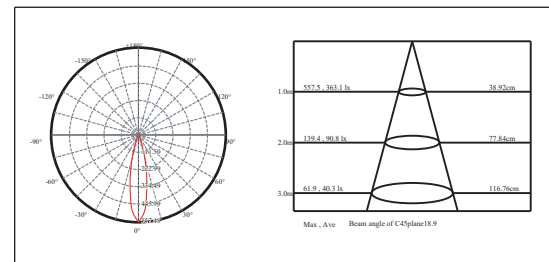

Optical Specification 配光曲线

Optical Accessories 可选配件

Spike 地插

Anti-glare glass lens 光学配件

IP68 junction box 防水接线盒