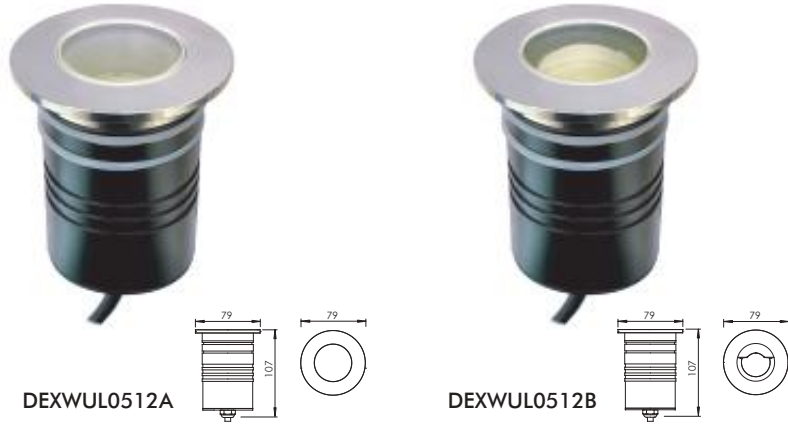

## RECESSED LIGHT 埋地灯

DEXWUL0512A

DEXWUL0512B

Unit: mm

Item number 产品型号	Watts 功率	Input Volt 输入电压	CCT 色温	LED Lumens 光通量	Beam Angle 光束角	Cut out 开孔尺寸	Recess 安装深度
DEXWUL0512A	5W	24V	3000K	550lm	36°	D65	120
DEXWUL0512B	5W	24V	3000K	550lm	Asymmetric 偏光	D65	120