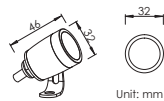

DEXSPL0111A