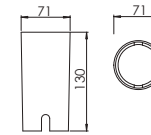

输入电压：12 / 24VDC；内置DC-DC驱动，自带配线长度2米  
调光方式：1-10V

3年有限整灯品质保证

Optical Specification 配光曲线

Optical Accessories 可选配件

Mounting sleeve 预埋件

WUAS02  
Cut out size: D71mm  
开孔尺寸：D71mm

Unit: mm

Anti-glare glass lens 光学配件