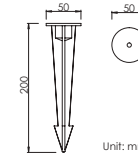

### Spike 地插

SPAS01

Unit: mm