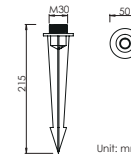

PATH LIGHT 庭院灯

Item number 产品型号	Watts 功率	Input Volt 输入电压	CCT 色温	LED Lumens 光通量	Beam Angle 光束角	Diameter 直径	Stem Length 灯杆长度
BE-PAL0902/25	9W	12/24V	3000K	1050lm	20°	D60	250
BE-PAL0902/50	9W	12/24V	3000K	1050lm	20°	D60	500
BE-PAL0902/75	9W	12/24V	3000K	1050lm	20°	D60	750

Features 产品特点

Aluminium Path Light

For outdoor / path / access / spot / landscape

LED: 9W
Beam Angle: 20° / 30° / 38°
Color Temperature: 2700K / 3000K / 4000K
Finish: Matt Silver Anodized
IP rated: IP65

12/24VDC input, built-in IP68 junction box for wire connecting (Input wattage must be 2 times higher than the rated LED wattage to insure LED start-up)

3 year limited guarantee

铝制庭院灯

适用于户外：广场、走道、庭院、花园区域

LED: 9W
光束角：20° / 30° / 38°
色温：2700K / 3000K / 4000K
颜色：氧化雾银
防护等级：IP65

输入电压：12 / 24VDC；内置IP68防水接线盒
(注：因内置驱动启动电流要求较高，请保证电源功率高于灯具功率3倍)

3年有限整灯品质保证

Patent 专利 #: ZL 2015 2 0280930.7 / ZL 2015 3 0124478.0

Optical Specification 配光曲线

Optical Accessories 可选配件

Spike 地插

Unit: mm

Anti-glare glass lens 光学配件

Optional finish 可选颜色