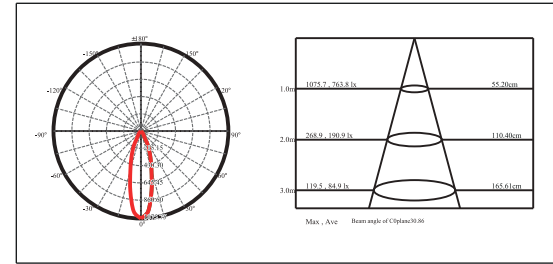

Optical Specification 配光曲线

Optical Accessories 可选配件

Spike 地插