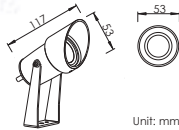

## SPOT LIGHT 投射灯

BE-SPL0312A

Unit: mm

BE-SPL0312B

Unit: mm

Item number 产品型号	Watts 功率	Input Volt 输入电压	CCT 色温	LED Lumens 光通量	Beam Angle 光束角	Cable length 电线长度
BE-SPL0312A	3W	12/24V	3000K	250lm	10°	2M
BE-SPL0312B	3W	12/24V	3000K	250lm	10°	2M