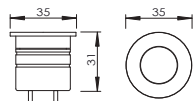

## RECESSED LIGHT 埋地灯

DEXWUL0111A

DEXWUL0111B

DEXWUL0111C

Unit: mm

Item number 产品型号	Watts 功率	Input Current 输入电流	CCT 色温	LED Lumens 光通量	Beam Angle 光束角	Cut out 开孔尺寸	Recess 安装深度
DEXWUL0111A	1W	350mA	3000K	120lm	25°	D30	35
DEXWUL0111B	1W	350mA	3000K	120lm	25°	D30	35
DEXWUL0111C	1W	350mA	3000K	120lm	25°	D30	35