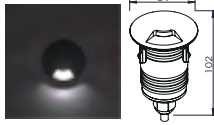

BE-PAL0501B