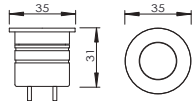

RECESSED LIGHT 埋地灯

DEXWUL0113A