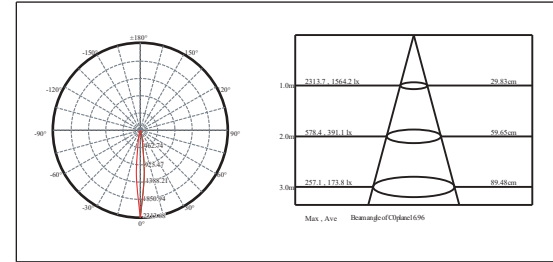

Optical Specification 配光曲线

Optical Accessories 可选配件

Spike 地插

Unit: mm

Anti-glare glass lens 光学配件

Unit: mm

IP68 junction box 防水接线盒