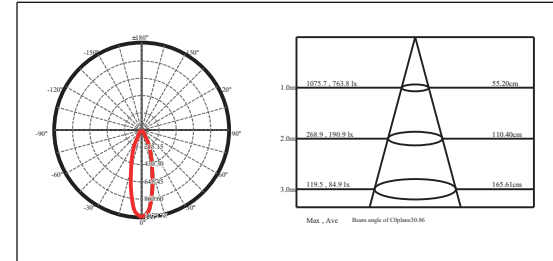

Optical Specification 配光曲线

Optical Accessories 可选配件

Spike 地插

Anti-glare glass lens 光学配件

Optional finish 可选颜色