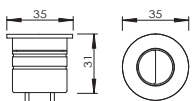

## RECESSED LIGHT 埋地灯

DEXWUL0111A

DEXWUL0111B

DEXWUL0111C

Unit: mm

Item number 产品型号	Watts 功率	Input Current 输入电流	CCT 色温	LED Lumens 光通量	Beam Angle 光束角	Cut out 开孔尺寸	Recess 安装深度
DEXWUL0111A	1W	350mA	3000K	120lm	25°	D30	35
DEXWUL0111B	1W	350mA	3000K	120lm	25°	D30	35
DEXWUL0111C	1W	350mA	3000K	120lm	25°	D30	35