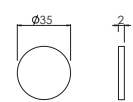

RECESSED LIGHT 埋地灯

Unit: mm

Unit: mm

Item number 产品型号	Watts 功率	Input Volt 输入电压	CCT 色温	LED Lumens 光通量	Beam Angle 光束角	Cut out 开孔尺寸	Recess 安装深度
DEXWUL0603A	6W	12/24V	3000K	550lm	25°	D65	80
DEXWUL0603B	6W	12/24V	3000K	550lm	25°	D65	80
DEXWUL0803A	8W	12/24V	3000K	750lm	25°	D65	80
DEXWUL0803B	8W	12/24V	3000K	750lm	25°	D65	80

Features 产品特点

Aluminium Walkover Dimmable Up Light
For outdoor inground / recessed / path / decking

LED: 6W / 8W
Beam Angle: 25° / 40° / 60°
Color Temperature: 2700K / 3000K / 4000K
Finish: Matt Silver Anodized
IP rated: IP67
Cut out: D65 (for deck mounting)

12/24VDC input, built-in DC driver with 2M of power cable
Dimmable support: 1-10V

3 year limited guarantee

铝制调光埋地灯
适用于户外：走道、庭院、花园区域

LED: 6W / 8W
光束角：25° / 40° / 60°
色温：2700K / 3000K / 4000K
颜色：氧化雾银
防护等级：IP67
开孔尺寸：D65 (嵌入安装)

输入电压：12 / 24VDC；内置DC-DC驱动，自带配线长度2米
调光方式：1-10V

3年有限整灯品质保证

Optical Specification 配光曲线

Optical Accessories 可选配件

Mounting sleeve 预埋件

Unit: mm

Anti-glare glass lens 光学配件

Unit: mm

IP68 junction box 防水接线盒

Optional finish 可选颜色