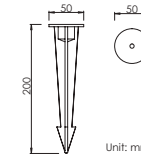

### Spike 地插

SPAS01

Unit: mm