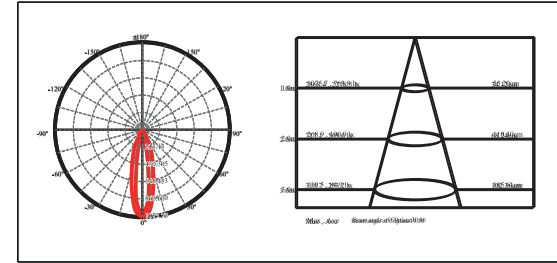

Optical Specification 配光曲线

Optical Accessories 可选配件

Spike 地插

IP68 junction box 防水接线盒

Optional finish 可选颜色