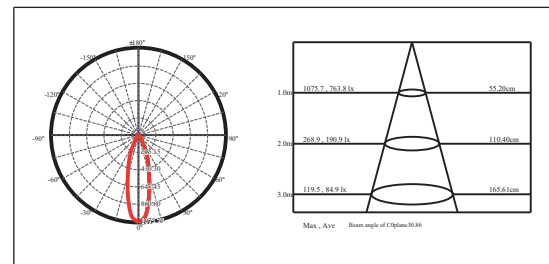

Optical Specification 配光曲线