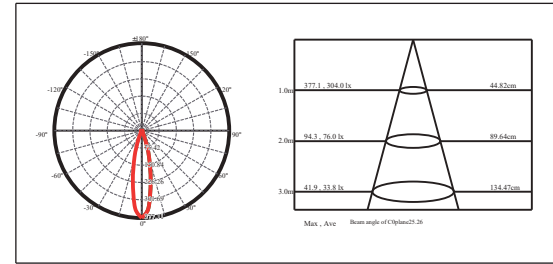

Optical Specification 配光曲线