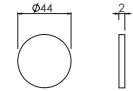

RECESSED LIGHT 埋地灯

Item number 产品型号	Watts 功率	Input Volt 输入电压	CCT 色温	LED Lumens 光通量	Beam Angle 光束角	Cut out 开孔尺寸	Recess 安装深度
DEXWUL0902A	9W	12/24V	3000K	1050lm	38°	D65	120
DEXWUL0902B	9W	12/24V	3000K	1050lm	38°	D65	120

Features 产品特点

Aluminium Walkover Up Light

For outdoor inground / recessed / path / decking

LED: 9W
Reduced Glare: Sunken light source
Beam Angle: 20° / 30° / 38°
Color Temperature: 2700K / 3000K / 4000K
Finish: Matt Silver Anodized
IP rated: IP67
Cut out: D65 (for deck mounting)

12/24VDC input, built-in DC driver with 2M of power cable
(Input wattage must be 2 times higher than the rated LED wattage to insure LED start-up)

3 year limited guarantee

铝制埋地灯

适用于户外：走道、庭院、花园区域

LED: 9W
光束角：20° / 30° / 38°
色温：2700K / 3000K / 4000K
颜色：氧化雾银
防护等级：IP67
开孔尺寸：D65 (嵌入安装)

输入电压：12 / 24VDC；内置DC-DC驱动，自带配线长度2米
(注：因内置驱动启动电流要求较高，请保证电源功率高于灯具功率3倍)

3年有限整灯品质保证

Optical Specification 配光曲线

Optical Accessories 可选配件

Mounting sleeve 预埋件

Anti-glare glass lens 光学配件

Unit: mm

IP68 junction box 防水接线盒

Optional finish 可选颜色