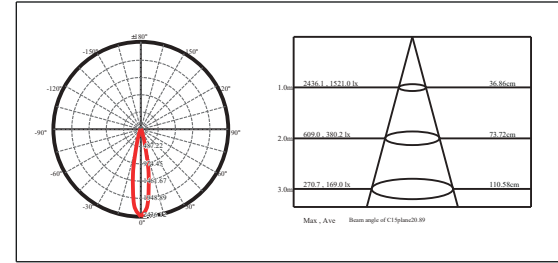

Optical Specification 配光曲线

Optical Accessories 可选配件

Spike 地插

Unit: mm

Anti-glare glass lens 光学配件

Unit: mm

IP68 junction box 防水接线盒