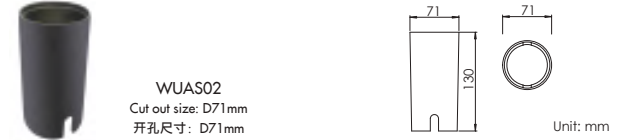

Optical Accessories 可选配件

Mounting sleeve 预埋件