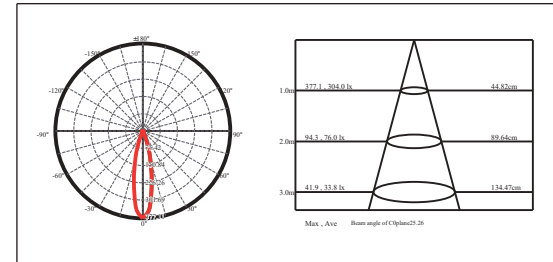

Optical Specification 配光曲线

Optical Accessories 可选配件

Spike 地插

Anti-glare glass lens 光学配件

IP68 junction box 防水接线盒

Optional finish 可选颜色